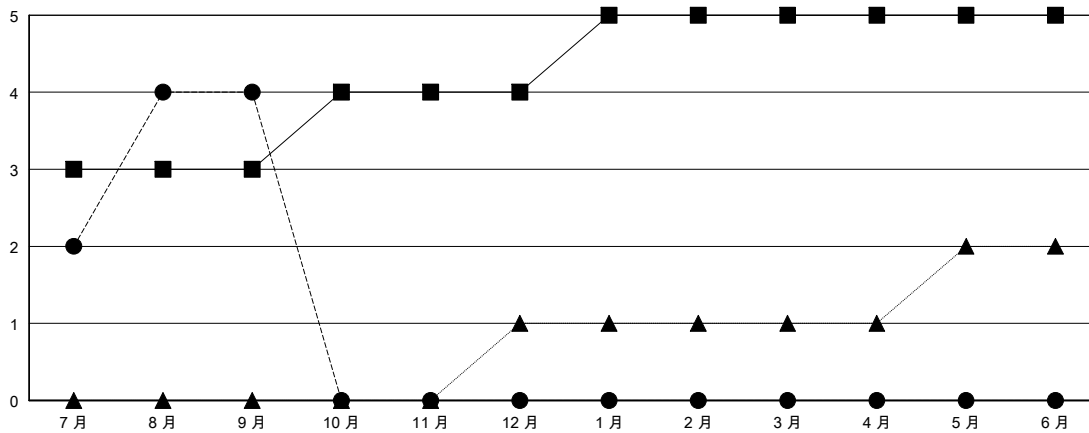

MONTHLY MEMBERSHIP PROGRESS REPORT

District 300C2

Results as of: 09/30/2017

GMT: PEI-JEN CHEN

地點 REP OF CHINA

GMT憲章區

分會			
成果 2017-2018			
季	新分會目標	新會	會員流失的分會
7月/8月/9月	3	4	0
10月/11月/12月	1	0	0
1月/2月/3月	1	0	0
4月/5月/6月	0	0	0

位會員@每位須繳			
成果 2017-2018			
季	會員淨增長目標	實際會員增長數	實際退會會員 (包括轉會)
7月/8月/9月	50	769	781
10月/11月/12月	85	0	0
1月/2月/3月	115	0	0
4月/5月/6月	-10	0	0

目標與實際新會累積

目標和實際會員累積

已取消的分會: 0	79 CLUBS OF 84 增添1位或以上的新會員	性別分佈 男 3,745 (71.58%) 女 1,487 (28.42%) 年度女性會員百分比目標: 20%
放棄的會員	79 CLUBS OF 84 增添1位或以上的新會員	總計家庭單位會員數 1,789
過世 7	點擊這裡取得累計會員數據	支付減半會費的家庭會員 1,015
分會已取消 0		
其他 774		
總計 781		