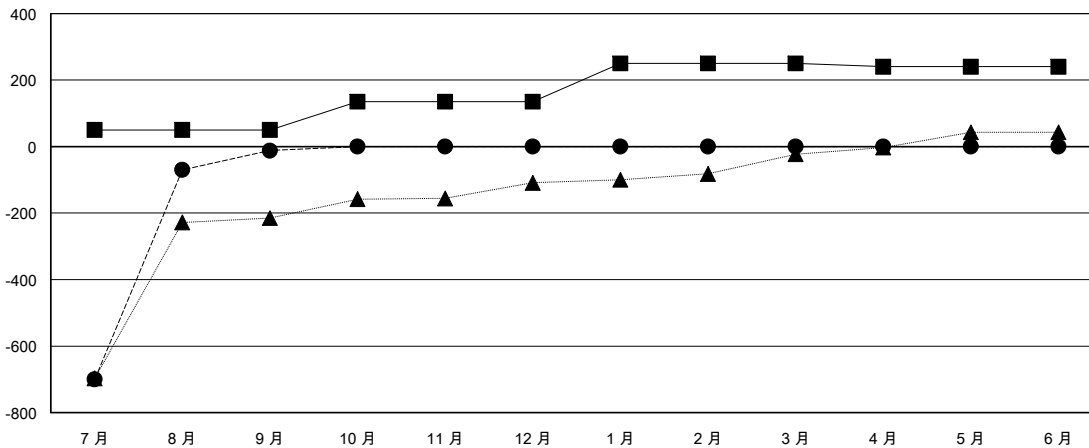

MONTHLY MEMBERSHIP PROGRESS REPORT

District 300C2

Results as of: 09/30/2017

GMT: PEI-JEN CHEN

地點 REP OF CHINA

GMT憲章區

分會			
成果 2017-2018			
季	新分會目標	新會	會員流失的分會
7月/8月/9月	3	4	0
10月/11月/12月	1	0	0
1月/2月/3月	1	0	0
4月/5月/6月	0	0	0

位會員@每位須繳			
成果 2017-2018			
季	會員淨增長目標	實際會員增長數	實際退會會員 (包括轉會)
7月/8月/9月	50	769	781
10月/11月/12月	85	0	0
1月/2月/3月	115	0	0
4月/5月/6月	-10	0	0

目標與實際新會累積

目標和實際會員累積

已取消的分會: 0	79 CLUBS OF 84 增添1位或以上的新會員	性別分佈 男 3,745 (71.58%) 女 1,487 (28.42%) 年度女性會員百分比目標: 20%
放棄的會員	79 CLUBS OF 84 增添1位或以上的新會員	總計家庭單位會員數 1,789
過世 7	點擊這裡取得累計會員數據	支付減半會費的家庭會員 1,015
分會已取消 0		
其他 774		
總計 781		